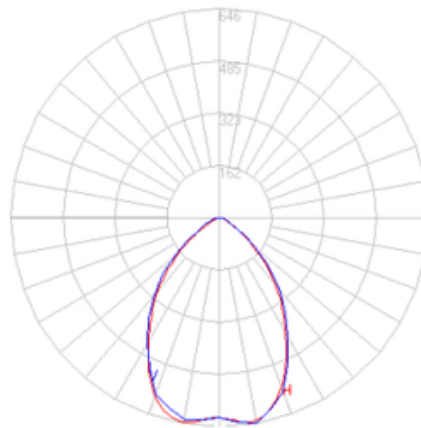

Más detalles

- (1) Potencia total de la Luminaria (LEDS + DRIVER). +/-5%
- (2) Flujo Luminoso de Salida de la Luminaria de acuerdo a IESNA LM-79
- (3) Temperatura de Color opcional: (5000 - 3000) K \pm 275K
- (4) Ta: Rango de temperatura ambiente de operación en °C

45°

CARCASA Y ACABADO

Dimensiones luminaria (mm)	(L)509.2 (A)454.0 (H) 425.6
Peso (kg)	18.2
Sistema de Montaje	Sistema de Montaje Soporte en "U" con Tornillo ØM16*45mm y disco de orientación
Resistencia al impacto IK Carcasa	09
Material de la Carcasa	Aluminio Inyectado
Material del refractor	PC
Acabado de la carcasa	Pintura en polvo electrostática curada al horno