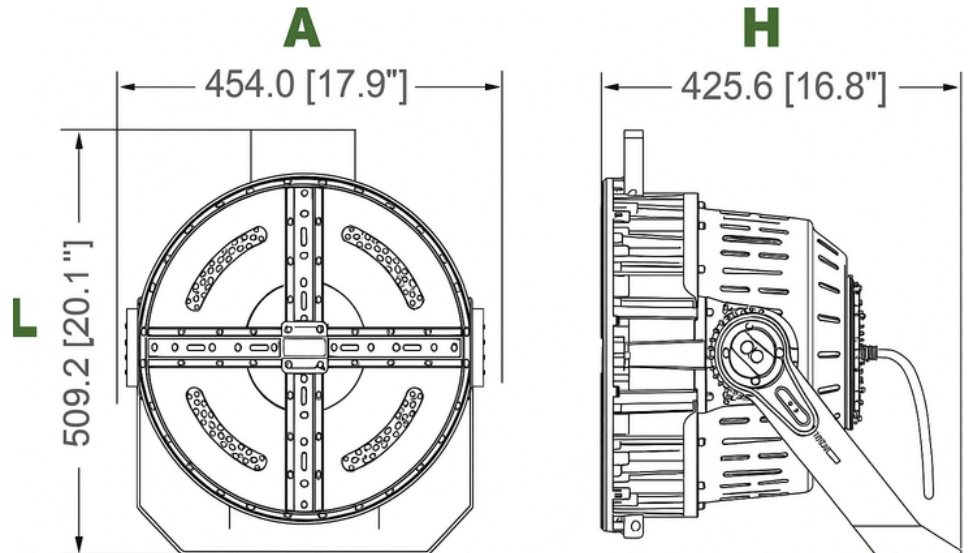

DIMENSIONES Y SISTEMA DE FIJACIÓN

Fabricante: Roy Alpha

Referencia: SPORT LED I

Tipo de producto: Reflector