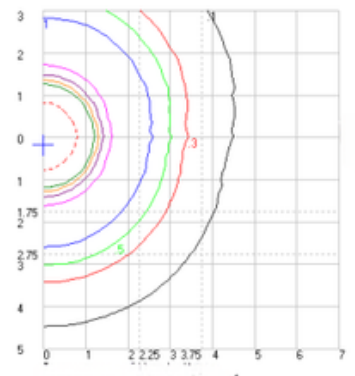

INFORMACIÓN ÓPTICA

Material Lente	PMMA
Resistencia al impacto IK Óptico	09
Grado de protección IP Conjunto Óptico	66
Distribución Fotométrica	15° - 30° - 45° - 80°

45°