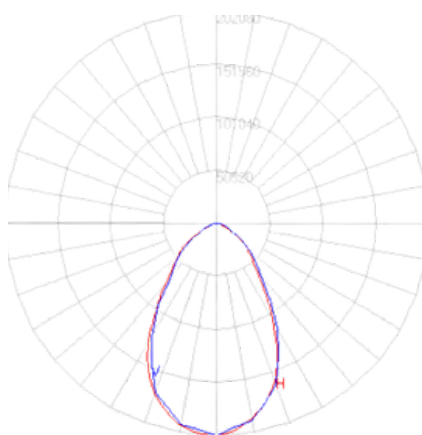

Más detalles

- (1) Potencia total de la Luminaria (LEDS + DRIVER). +/-5%
- (2) Flujo Luminoso de Salida de la Luminaria de acuerdo a IESNA LM-79
- (3) Temperatura de Color opcional: (5000 - 3000) K \pm 275K
- (4) Ta: Rango de temperatura ambiente de operación en °C

INFORMACIÓN ÓPTICA

Material Lente	PMMA
Resistencia al impacto IK Óptico	09
Grado de protección IP Conjunto Óptico	66
Distribución Fotométrica	10° - 15° - 30° - 60° - 90° - T2 117° - 34°

60°

Fabricante: Roy Alpha