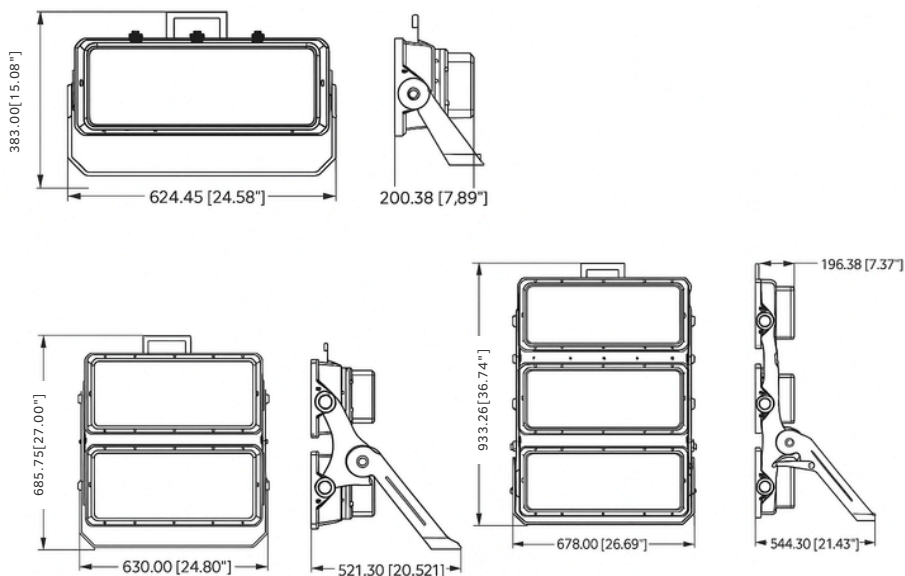

*Nota: La información contenida en esta ficha técnica es de referencia estándar y puede estar sujeta a ajustes o actualizaciones sin notificación previa. Para más detalles, consulte con su ejecutivo de confianza.

CERTIFICACIONES

Certificados de Producto

RETILAP 2024

**Certificados del
Fabricante**

ISO 9001: 2015 ISO 14001: 2015 ISO 45001: 2018