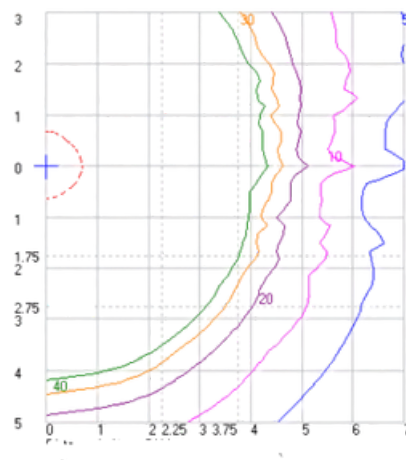

Más detalles

- (1) Potencia total de la Luminaria (LEDS + DRIVER). +/-5%
- (2) Flujo Luminoso de Salida de la Luminaria de acuerdo a IESNA LM-79
- (3) Temperatura de Color opcional: (5000 - 3000) K \pm 275K
- (4) Ta: Rango de temperatura ambiente de operación en °C

INFORMACIÓN ÓPTICA

Material Lente	PMMA
Resistencia al impacto IK Óptico	09
Grado de protección IP Conjunto Óptico	66
Distribución Fotométrica	10° - 15° - 30° - 60° - 90° - T2 117° - 34°

60°

Fabricante: Roy Alpha